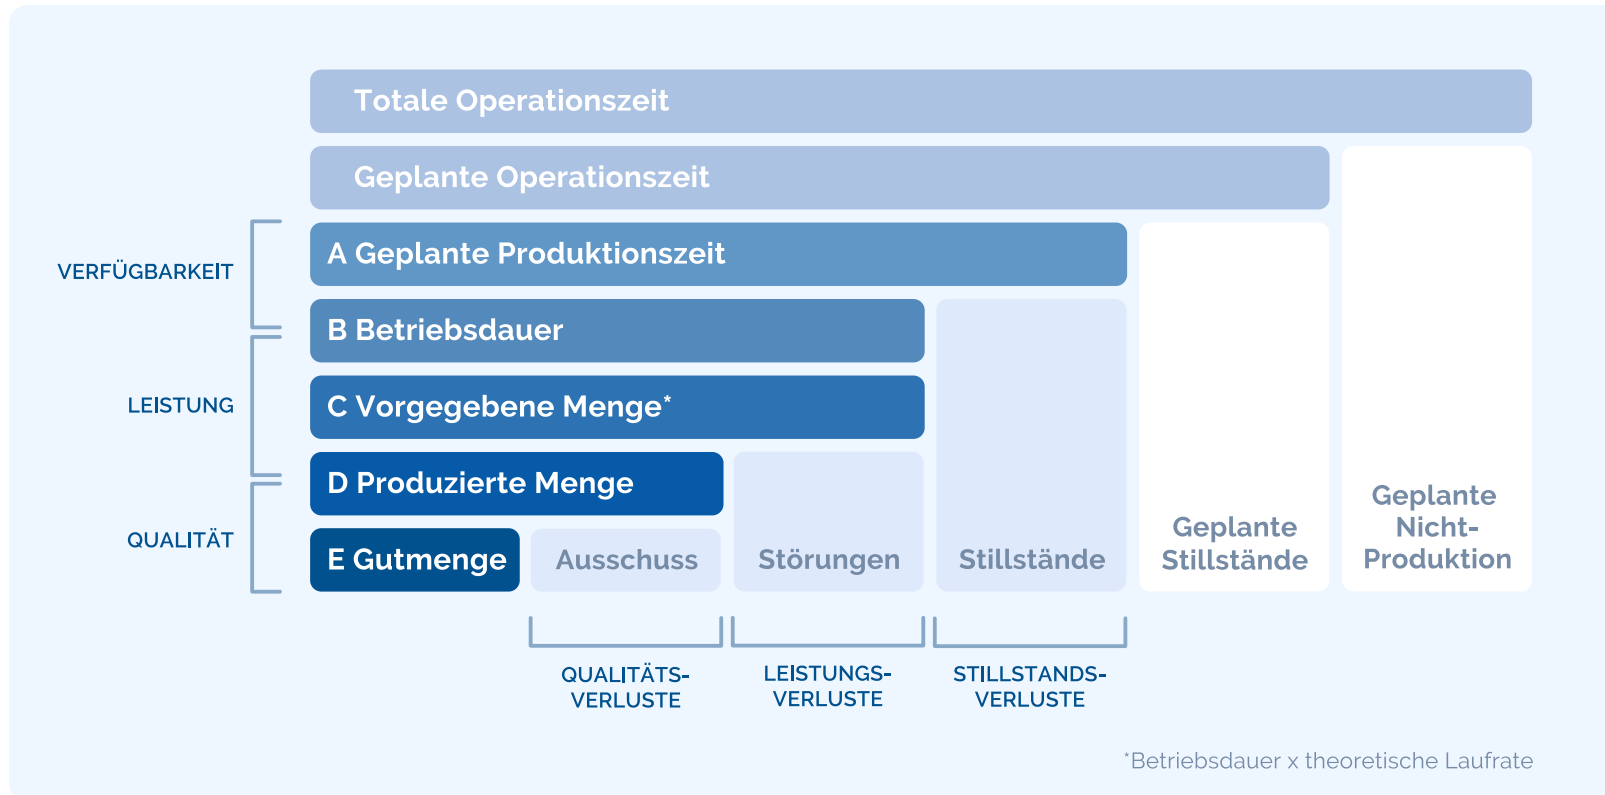

OEE-Kennzahl - Grundlagen der Berechnung

Sie wollen Ihren OEE zuverlässig ermitteln?

<https://www.symestic.com/de-de/produkt/produktionskennzahlen>

Sie wollen Ihren OEE kontinuierlich optimieren?

<https://www.symestic.com/de-de/preise>

Sie wollen alle Ihre Potentiale schnell, einfach und kosteneffizient erkennen und heben?

<https://www.symestic.com/de-de/>

$$\text{OEE} = \frac{B}{A} \times \frac{D}{C} \times \frac{E}{D}$$

VERFÜGBARKEITS-FAKTOR LEISTUNGS-FAKTOR QUALITÄTS-FAKTOR

Real Time Metrics

Bietet Zugriff auf wichtige Kennzahlen und Produktionsdaten in Echtzeit von unterwegs

Sieh, wie die Produktivität steigt

Verfolge in Echtzeit, wie dein Team mit SYMESTIC Engpässe beseitigt

Sofortige Warnungen und Benachrichtigungen

Liefert sofortige Benachrichtigungen über kritische Updates und Ereignisse von überall

- Mit der mobilen SmartPhone-App von SYMESTIC behalten Sie jederzeit und überall die Kontrolle über ihre Produktion
- Bietet Zugriff auf Produktionsdaten, Leistungskennzahlen und Analysen in Echtzeit und ermöglicht das remote Monitoring der Produktion